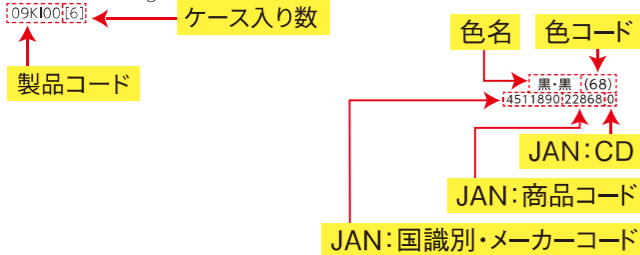

すべての子どもを自転車事故から守りたい

“ケガゼロ”4つのミッション

チャイルドシートメーカーのパイオニアとして
“ケガゼロ”の未来をつくるため、
4つのミッションを連動し取り組みを続けていきます。

知る
事故事例収集
市場調査

ものづくり
安心安全への
ネクストステップ

エビデンス
独自の検査体制
カスタマーサポート

伝える
安心安全のための
コミュニケーション

“ケガゼロミッション”
詳しい情報はこちら

めざせ事故ゼロ!

おやこじてんしゃ
プロジェクト
supported by **OGK**

親子サイクリングへの取り組み

OGKでは、子どもをケガから守る製品作りだけでなく、事故自体を減らすため
「親になったらもう一度自転車を学ぼう。」をスローガンにした“おやこじてんしゃプロジェクト”を
サポートし、全国のイベントやオンラインで勉強会を開催しています。

“おやこじてんしゃ
プロジェクト”については
こちら

掲載商品の見方

品名・呼称

RBC-015DX2 (ヘッドレスト付カジュアルリヤキッズシート)

- 衝撃吸収率約90%の超衝撃吸収クッションをヘッドレストに採用。
- 側頭部まで守るワイドヘッドレストで安全。
- ズリ落ち防止、5点式シートベルト採用。しっかりホールドします。
- 調節しやすいラダーロックタイプのシートベルト。
- 2段階に高さ調節が出来るアジャスタブルステップ。

製品重量/約3.6kg