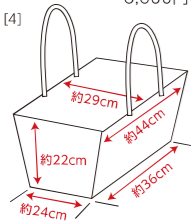

TN-017R (インナーバッグ)

1. インナーバッグはレジカゴバッグとしても使えます。荷物をたくさん入れても絞りで調節可能。
   - インナーバッグは肩にかけられるのでトートバッグとしても使えます。はっ水加工で小雨も安心。小物を入れるのに便利なポケット付き。
2. 目安サイズ(外寸)／幅290×高さ220×奥行440mm
   底面目安サイズ(内寸)／幅240×奥行360mm
   適合バスケット／RB-020
   製品重量／約335g
   メーカー希望小売価格／7,260円(税込)
   6,600円(税抜)

144801 [4]

ブラック(02)
4511890234452

グレー(05)
4511890234469

ベージュ(23)
4511890234476

カーキ(H0)
4511890234486