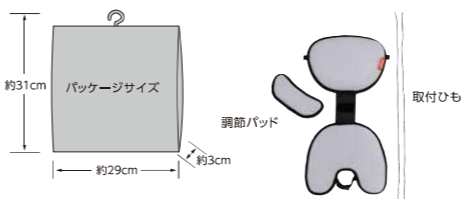

155902[20]

ブラック (02)
4511890220394

CWS-001 (チャイルドシート用さらふわシート)

もっと快適

- 暑い日はメッシュ素材でさらっと、寒い日は起毛素材でふわっと。
- 夏のアチッ、冬のヒヤッをガード。
- リバーシブルで一年中快適キープ。
- いろいろなチャイルドシートにフィット。

適用チャイルドシート/OGK製チャイルドシート
(※RBC-006シリーズ、FBC-006シリーズ、FBC-003シリーズを除く)
09F100[10]