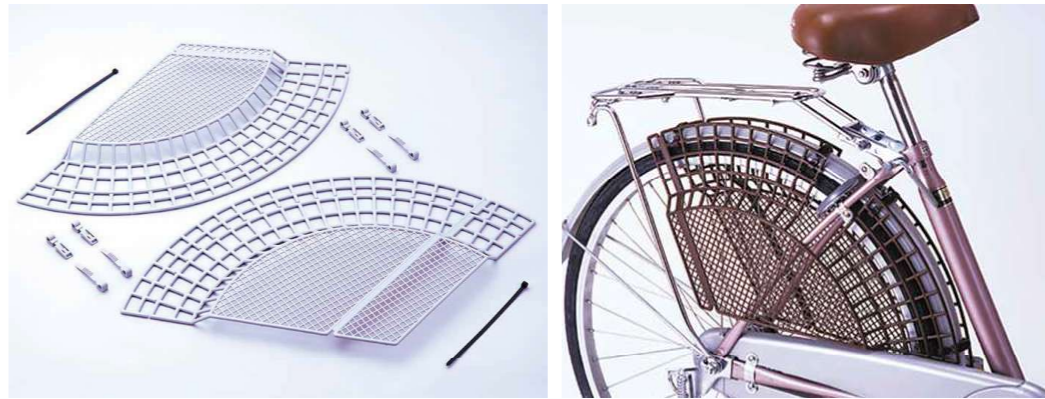

HBC-005DX-MCP

- 簡単にシートベルトの長さが調節できるリール式ベルト“ピッタベルト”搭載。
- ステップが前方に約50mmスライドします。

適用体重/15kg以下
 適用年齢/1歳(12ヶ月)以上4歳(48ヶ月)未満のお子さま
 適合車種/専用設計の自転車
 製品重量/約4.4kg
 097FA6 [4]
 ※在庫終了次第廃番となります。

巻き取り式シートベルト

- ピタッとラクラク長さ調節 ●片手操作で簡単装着

ピッタベルト™ 搭載!

ブラック・ブラック (68)

ブラック・ブラウン (F2)

HBC-005DX-MCC

適用体重/15kg以下
 適用年齢/1歳(12ヶ月)以上4歳(48ヶ月)未満のお子さま
 適合車種/専用設計の自転車
 製品重量/約4.3kg
 097FA5 [4]
 ※在庫終了次第廃番となります。

ブラック・ブラック (68)

ブラック・ブラウン (F2)

DG-005 (チャイルドガード)

- タイヤへの足の巻き込み防止。
- 適合車種/24~27型のリヤキャリアを装着したシティ車(婦人車・軽快車)
 (※両立スタンド車に限る。)
 (※特殊形状のフレームには取付けが出来ません。)

057100 [30]
 ※在庫終了次第廃番となります。

シルバー (20)
4511890089014

ダークブラウン (09)
4511890089007

DG-007 (ドレスガード)

- タイヤへの足の巻き込み防止。
- 適合車種/24~27型のリヤキャリアを装着したシティ車(婦人車・軽快車)
 (※特殊形状のフレームには取付けが出来ません。)
- リヤフォーク径/φ13mm
 057510 [30]