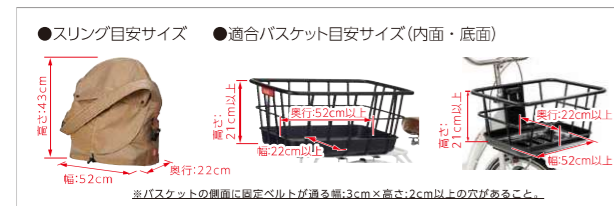

軽量設計 約700gの軽量設計。肩ベルトは幅広いので肩に優しい負担も軽減。
自立設計 開けた状態でも自立するのでお出掛けの際の乗せ降しもスムーズに。
安心カバー お外が不安なペットも安心。周りへの配慮にも。