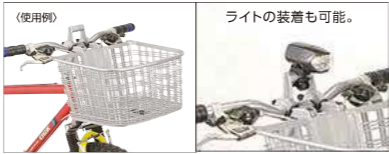

ライトの装着も可能。