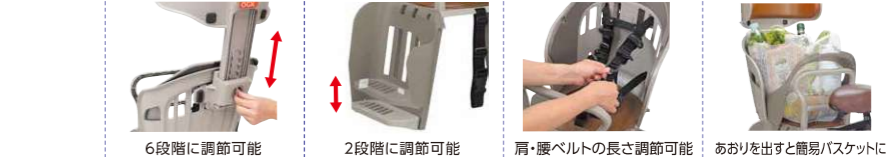

製品重量/約3.6kg
09K100[6]

黒・黒 (6B)
4511890228680

黒・茶 (F2)
4511890228697

RBC-019DX2 (ヘッドレスト付リヤキッズシート“ポポラ モア”)

ツマミを回せば高さ調節可能 工具なしで調節可能なステップ ラダーロックタイプで調節簡単 簡易バスケットとしても

ポポラ モア
POPOLA more

- ロングセラー商品がリニューアル。さらに使いやすく、スタイリッシュなデザインになって登場。
- 車体になじむアースカラーを採用。
- ツマミを回せば簡単にヘッドレストの高さ調節が可能。(6段階)
- 調節しやすいラダーロックタイプのシートベルト。
- 新型ベルトストッパーを採用。シートベルトの交換作業が行いやすくなりました。
- 簡易リヤバスケットになるバスケット機能付き。あおりはシートベルトを固定したまま操作が可能です。
- 工具なしで2段階に高さ調節が可能なステップ。
- ネジの使用量をできる限り少なくし、簡単に分解できるようにしました。

製品重量/約3.9kg
09GE00[4]

チャコール (CQ)
4511890228642

グレージュ (KW)
4511890228659

ブラウン (3B)
4511890228635

RBC-019S (リヤキッズシート“ポポラ”)

ポポラ
POPOLA

- ロングセラー商品がリニューアル。さらに使いやすく、スタイリッシュなデザインになって登場。
- 車体になじむアースカラーを採用。
- 新型ベルトストッパーを採用。シートベルトの交換作業が行いやすくなりました。
- 簡易リヤバスケットになるバスケット機能付き。
- 工具なしで2段階に高さ調節が可能なステップ。
- ネジの使用量をできる限り少なくし、簡単に分解できるようにしました。