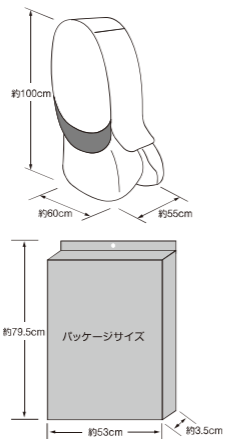

RCR-009 verB (ヘッドレスト付リヤチャイルドシート用レインカバー)

雨の日

- 前も横もオープン。選べる開閉方法で乗せ降ろしもラクラク。
- 高さがあるから空間ひろびろ。
- 通気性GOOD。
- 晴れの日はピタッと収納。
- ボタンをとめれば足元スッキリ。
- “グランディア”シリーズのパターンとシート機能にも対応。

適用チャイルドシート/OGK製ヘッドレスト付RBCシリーズ
(*RBC-016DX*“ハニカム”、RBC-009DXシリーズを除く)

製品重量/約900g
メーカー希望小売価格/12,529円(税込) 11,390円(税抜)
1423A0[10]

H@llo-kids

RCF-009 (ヘッドレスト付フロントチャイルドシート用レインカバー)

雨の日

- 前が大きく開くので乗せ降ろしラクラク。
- 高さがあるから空間ひろびろ。
- 通気性GOOD。
- 晴れの日はピタッと収納。

適用チャイルドシート/OGK製ヘッドレスト付FBCシリーズ

製品重量/約770g
メーカー希望小売価格/12,529円(税込) 11,390円(税抜)
150100[10]