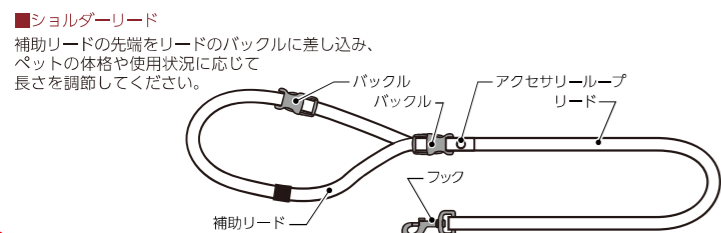

NEW

反射材がそと守る、早朝と夜の一步。

ミニリュック付ハーネス(PET-005)のミニリュックが取付けできます。