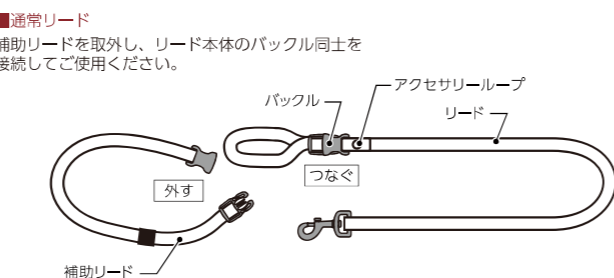

PET-005 (ミニリュック付ハーネス)

- おやつやエチケット袋を入れられ、一緒にお散歩を楽しんでいるような可愛さが魅力。
- サイズ調整幅が大きく、成長に合わせて長く使える仕様。
- 本体外周にリフレクターを備えているため、夕方や夜のお散歩でも安心。
- ミニリュックは取外して、2WAYリード(PET-007)にも取付け可能。

目安適用体重／～10kg(超小型犬～小型犬)
※体重はあくまでも目安であり、ペットの大きさ、体格、性格等により使用できないこともあります。
材質／ポリエステル、ポリウレタン他
製品重量／約60g
メーカー希望小売価格／3,509円(税込) 3,190円(税抜)
160300 [5]

NEW

サイズ調整幅が大きく、成長に合わせて長く使える仕様。本体外周にリフレクターを備えているため、夕方や夜のお散歩でも安心です。

PET-006S / PET-006SS (イージーフィットハーネス)

- 片手でサッと装着できる形状保持素材のペット用ハーネス。
- 胸にフィットするデザインで見た目もスッキリ。
- 急な動きでも首が締めりにくく安心です。
- サイズ調整幅が広く成長しても長く使える仕様。
- 本体外周にリフレクターを備えているため、夕方や夜のお散歩も安全。

PET-006S (イージーフィットハーネスS)

目安適用体重／～10kg(超小型犬～小型犬)
※体重はあくまでも目安であり、ペットの大きさ、体格、性格等により使用できないこともあります。
材質／ポリエステル、ポリウレタン他
製品重量／約35g
メーカー希望小売価格／2,783円(税込) 2,530円(税抜)
160401 [5]

NEW

片手でサッと装着できる形状保持素材のペット用ハーネス。

PET-006SS (イージーフィットハーネスSS)

目安適用体重／～10kg(超小型犬～小型犬)
※体重はあくまでも目安であり、ペットの大きさ、体格、性格等により使用できないこともあります。
材質／ポリエステル、ポリウレタン他
製品重量／約30g
メーカー希望小売価格／2,783円(税込) 2,530円(税抜)
160400 [5]

PET-007 (2WAYリード)

- ハーネスと統一感のあるデザインで、コーディネートに迷わない2WAYリード。
- 肩掛けのショルダーリードとしても、手持ちリードとしても使える便利な仕様です。
- 反射素材を採用しており、夜のお散歩でも視認性が高く安心。
- PET-005のミニリュックを取付けられるため、使い方の幅も広がります。

目安適用体重／～10kg(超小型犬～小型犬)
※体重はあくまでも目安であり、ペットの大きさ、体格、性格等により使用できないこともあります。
サイズ／ショルダーリード：約150cm～180cm、通常リード：約120cm
材質／ポリプロピレン、金属他
製品重量／約90g
メーカー希望小売価格／3,509円(税込) 3,190円(税抜)
160500 [5]

NEW

反射材がそと守る、早朝と夜の一步。

ミニリュック付ハーネス(PET-005)のミニリュックが取付けできます。

PET-009set (バスケット用コーナーカバーセット)

- フリルで可愛さをプラスしつつ、底面には振動吸収クッションを採用し、走行時の振動によるペットの負担をやさしく軽減。
- バスケットに装着できるショートリードは、ペットの急な飛び出しを防ぎます。