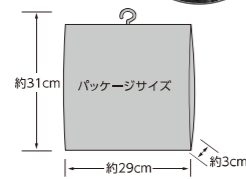

ブラック (02)
4511890220394