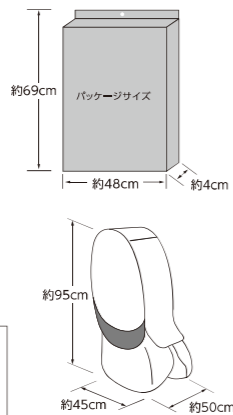

H@llo-mini

RCF-003 verC (フロントチャイルドシート用レインカバー)

雨の日

- ヘッドレストのないフロントチャイルドシートにも対応。
- 晴れの日はくるくる巻き取り。
- 風抜き窓で通気性GOOD。
- 不織布専用袋付き。

適用チャイルドシート/OGK製FBCシリーズ
(*FBC-017DX*“グランディア フロント”を除く)

製品重量/約450g
1414G2[5]