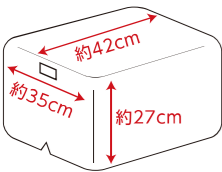

TN-016R (取手付リヤバスケットカバー)

- カバーをつけても取手が使える。
- 上カバーが絞れて荷物が落ちない。
- バスケットの中身が見えにくくなって安心。

適用バスケット／OGK製取手付リヤバスケット
(RB-037B2、RB-037B6、RB-037F、RB-009B6、RB-009F等)
14470002[20]

RB-037B2、RB-037B6、RB-037F等のロックレバーは
内生地の底部のスリットから操作できます。