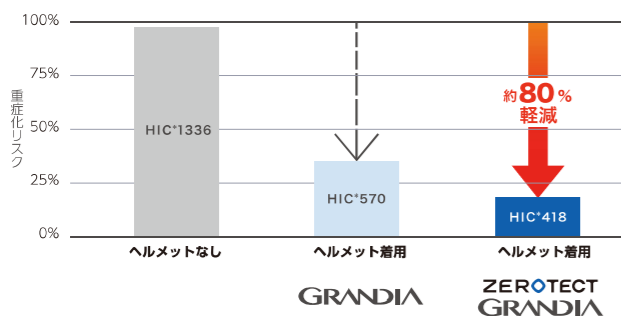

マグネットバックル
近づけるだけでカチッと固定
バックルをはめる
わずらわしさがありません

セーフティパッド
体の小さなお子さまにも
フィットするパッドです

ケガゼロをめざして 進化するOGKの技術

自転車事故での衝撃ゼロ=[ZERO]をめざして
開発した技術=[TECHNOLOGY]として名付けた ZEROTECH は、
自転車事故から幼い子どもの未来を守るため、進化し続けます。

〈ZEROTECHのエビデンス〉

万が一の事故時、頭部を無傷・軽傷に抑えられる技術

重症化リスクを約80%軽減

6歳児相当の重症化リスク

*子どもの脳が受ける衝撃(HIC値)を元に数値を算出(HIC2000を超えると死亡する確率が極めて高い(OGK調べ))
衝撃値(HIC値)の測定および算出は(一財)日本車両検査協会が行い、傷害リスク評価はPrasad/Mertz Probability Curve※1に
基づき算出(オーシーケー技術調べ)。試験はJIS T8134に準じた装置を用い、ISO A人頭を約1.6mの高さから平面アンビル上に
置いた製品に対して落下させる方法で行った。すべての試験において、人頭皮と同様の緩衝能を持つとされる発泡スチロール※2を
人頭皮代替材として用いた。