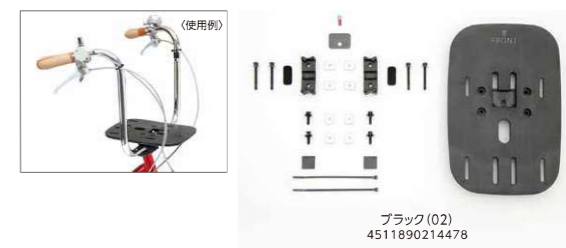

ブラック(02)
4511890214478

ケガゼロミッション
おやこじてんしゃ
プロジェクト

チャイルドシート

レインカバー

チャイルドシート
オプショングッズ

フリーキャリア
システム

バスケット

グリップ

アクセサリ

buddiQ

urban Iki

Camily

MUNI

バーコードリスト