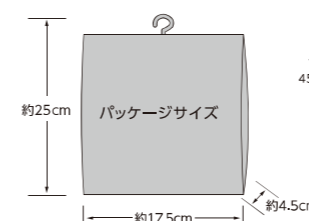

グレー・黒 (77)
4511890220387

RBCP-003 (RBC-011DX・/015DX用調整パッド)

もっと安心

- すきまをなくしてやさしくフィット。
- お子さまの体に安心フィット。
- マジックテープで取付けカンタン。

適用チャイルドシート/RBC-011DX・(※RBC-011DX-TW含む)、
RBC-015DX-
メーカー希望小売価格/2,981円(税込) 2,710円(税抜)
509K01[10]