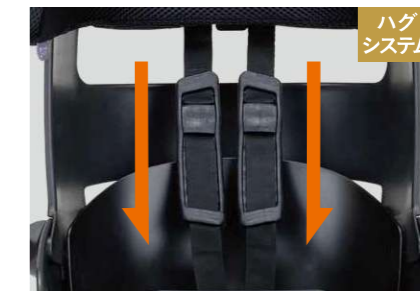

ココアブラウン(3G)
4511890227881

チャコール(CQ)
4511890227898

1歳からはじめる
ケガゼロ

- 転倒時の衝撃を吸収する
新技術「ZEROTECT」をヘッドガードに搭載。
- 育ち盛りの子どもの頭を守る、「ケガゼロ」発想から生まれた
安全安心機能を極めたチャイルドシート。
- 簡単にシートベルトの長さが調節できる
リール式ベルト「ピッタベルト」搭載。
- 転倒時に頭部を270°守るア라운드ヘッドガード。
- 高さ調節が無段階に可能なスライド式ワイドヘッドガード。
- 車輪巻き込み、すれ違い接触から足を守るア라운드フットガード搭載。
- 立体駐輪場でも安心のパタンとシート機能搭載。

製品重量/約4.6kg
メーカー希望小売価格/29,777円(税込) 27,070円(税抜)
09GC00 [4]

グランディアゼロシリーズ基本機能

ア라운드ヘッドガード
転倒時でも頭を270°守る

頭を側面まで守るア
ラウンドヘッドガードだ
から、ふらつきやすい自
転車の漕ぎ出しや、転倒
しやすい手押しの際も
安心です。ZEROTECT
掲載ヘッドレストでお
子さまの頭を守ります。

ピッタベルト
ワンアクションでぴったりフィット!

背面レバーを引くとワ
ンアクションで締まる自
動巻き取り式のシート
ベルトだから、お子さ
まを乗せ降ろす時のマ
マ・パパへの負担を軽
減します。身体にしか
りフィットするから、走
行時も安心です。

ア라운드フットガード
巻き込みや接触から足を守る

走行時は目が届きにく
いお子さまの足を、内
側と外側の両方からガ
ードするので、足がぶ
らぶらしく、車輪への
巻き込みや外部との接
触を防ぎます。

パタンとシート
折りたたみ機能でコンパクト!