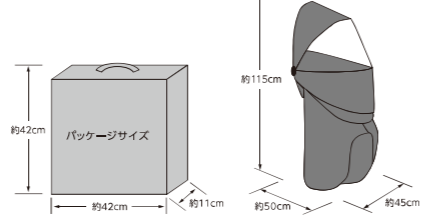

- お天気や気分に合わせて選べる“アレンジルーフ”採用!
- 片手操作で乗せ降ろしラクラク。
- ルーフが日差しをカットします。
- フラップを上げることで雨の日でも通気性GOOD!
- フラップを下ろすことでカバー内に風が入るのを防ぎます。
- 下カバーはポーチに収納可能。突然の雨にも対応できます。
- “グランディア”シリーズのパターンとシート機能にも対応。

GRANDIA roof

適用チャイルドシート/
RBC-017DX-“グランディア”シリーズ、YAMAHA製“ハグシート”シリーズ
製品重量/約1.1kg
メーカー希望小売価格/16,005円(税込) 14,550円(税抜)
1424A0[5]