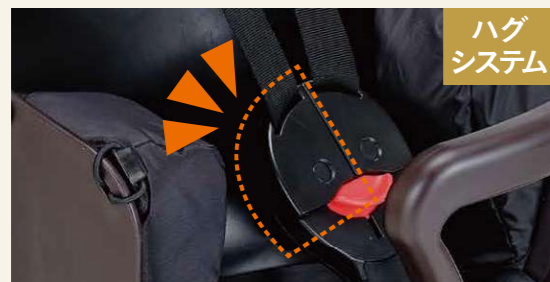

製品重量/約4.9kg
メーカー希望小売価格/37,224円(税込) 33,840円(税抜)
09GD00 [4]

+

グランディアゼロ プラスだけの特別機能

グランディアゼロシリーズ基本機能の「ピッタベルト」に、さらに2つのうれしい機能がプラス!
ハグシステム

マグネットバックル
ワンタッチで固定!

近づけるだけでカチッと固定。バックルをはめるわずらわしさがありません。

ホッピングパッド
乗せ降ろしが楽チン!

肩のパッドが立ち上がっているので、ベルトがお子さまの体の下敷きになることがなく、乗せ降ろしがスムーズに。

セーフティパッド
小さいお子さまも安心フィット!

体の小さなお子さまにも優しくフィットするセーフティパッド。
成長に合わせて取り外しが可能です。

RBC-017DX ZERO (リヤキッズシート*グランディアゼロ)

「抱きしめて守る」の原点
スタンダードモデル

GRANDIA ZERO

R REAR seat