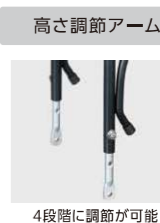

CTC-005 (Camilly リヤキャリア)

- Camillyサイクルトレーラーを取付けできるリヤキャリア。
- 取付け部分は長さや角度の調節が可能な構造のため、幅広い車種に対応しています。

サイズ / 幅170×高さ315～400mm×奥行452mm
適合車種 / 600C/700C/20型～28型のリヤキャリアが取付け可能なスポーツ車
後車輪ハブ軸付近のシートステーにダボ穴(M6かM5)があるもので、左右のダボ穴の間に145～165mmのもの シートクランプはシートピンがM6のもので、その周りの直径が12mmの範囲に段差がないもの、またはシートステー上部にダボ穴(M6かM5)があるもの
製品重量 / 約1.3kg
耐荷重 / 27kg (Camillyサイクルトレーラーと併用する場合は最大積載重量15kg未満でご使用ください。)
メーカー希望小売価格 / 9,350円(税込) 8,500円(税抜)
46CT01[12]