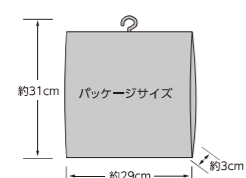

ブラック (02)
4511890210647

UV-012F (ヘッドレスト付フロントチャイルドシート用サンシェード)

もっと快適

- つよい日差しからお子さまを守る。
- フルットとカンタン収納。
- ハンドル一体型にも取付けOK。
- ママの視界を妨げない安心設計。

適用チャイルドシート/OGK製ヘッドレスト付FBCシリーズ、
ヘッドレスト付HBCシリーズ
(※ヤマハ コクーンルームには取付けできません。)

155902[20]