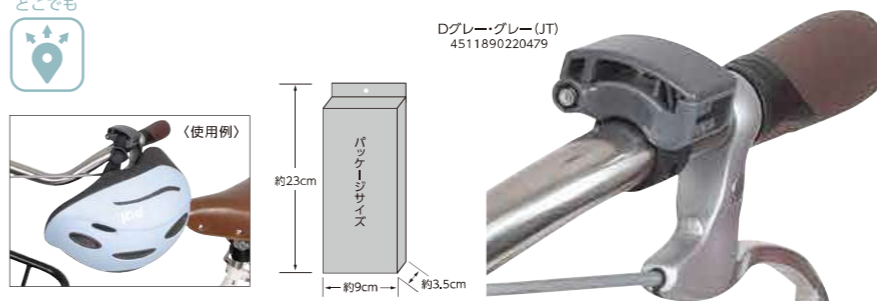

Dグレー・グレー(JT)
4511890220479

約23cm
約9cm
約3.5cm
パッケージサイズ