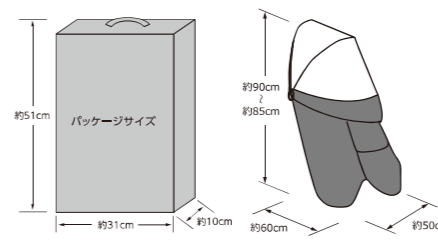

roof mini

適用チャイルドシート/FBC-017DX-(フロントベビーシート“グランディア”シリーズ)
FBC-011DX-(コンフォートフロントベビーシート)
パナソニック ギュット・グルームフロントシート

製品重量/約600g
メーカー希望小売価格/15,125円(税込) 13,750円(税抜)
150210[5]

グレージュ(KW)
4511890230584

ブラック(02)
4511890230560