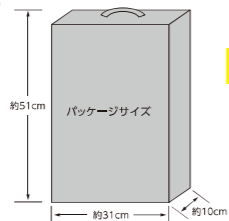

メーカー希望小売価格/10,890円(税込) 9,900円(税抜)
156100[5]

背面にもメッシュ素材を採用

PVCカバーを使わない時は
たたんで背面ポケットにin!

アイボリー (22)
4511890232564

各チャイルドシートへの取付には、必ず「取付けアタッチメント」を別途お買い求めください。

RBC-017DX/ヤマハ ハグシート 専用取付けアタッチメント
メーカー希望小売価格/1,815円(税込)
1,650円(税抜)