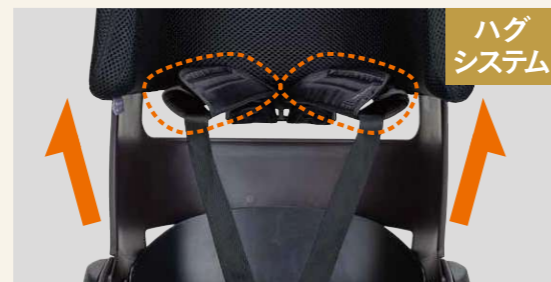

製品重量/約4.9kg
メーカー希望小売価格/37,224円(税込) 33,840円(税抜)
09GD00 [4]

+

グランディアゼロ プラスだけの特別機能

グランディアゼロシリーズ基本機能の「ピッタベルト」に、さらに2つのうれしい機能がプラス!
ハグシステム

マグネットバックル
ワンタッチで固定!

近づけるだけでカチッと固定。バックルをはめるわずらわしさがありません。

ホッピングパッド
乗せ降ろしが楽チン!

肩のパッドが立ち上がっているので、ベルトがお子さまの体の下敷きになることがなく、乗せ降ろしがスムーズに。

セーフティパッド
小さいお子さまも安心フィット!

体の小さなお子さまにも優しくフィットするセーフティパッド。
成長に合わせて取り外しが可能です。

RBC-017DX ZERO (リヤキッズシート*グランディアゼロ)

「抱きしめて守る」の原点
スタンダードモデル

GRANDIA ZERO

R REAR seat