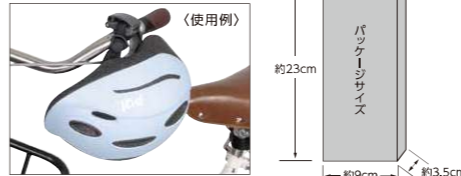

約23cm
約9cm
約3.5cm
パッケージサイズ