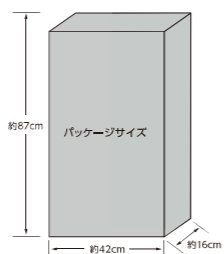

カンタン着脱	サイズ調節可能	スタンドで自立
		キャリアカートとしても
		駐輪時はコンパクト

CTC-001 (Camilly コンテナバッグ)

- 容量約95LのCamillyサイクルトレーラー専用バッグ。
- 通園時に困るお昼寝布団が2つまですっぽり入る大型サイズ。自転車でのまとめ買いにも。
- 防水仕様のターポリン素材を採用。
- バッグの深さを調節できるベルト付き。余ったベルトは丸めてゴムで固定が可能。
- 荷物の内容量に合わせてスナップボタンでサイズ調節可能。

サイズ / 幅400×高さ700×奥行340mm
製品重量 / 約1.0kg
メーカー希望小売価格 / 11,000円(税込) 10,000円(税抜)
46CTCB[5]