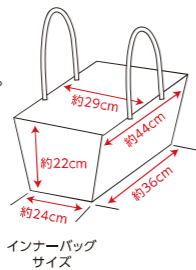

RB-020 (チューブパイリヤバスケット)

- パイプ構造にしたことで同容量の金属バスケットとくらべると重さが約半分に。
- 取り付け穴を増やしたことで対応できるリヤキャリアが増えました。

目安サイズ(外寸)／幅350×高さ210×奥行485mm
 底面目安サイズ(内寸)／幅240×奥行380mm
 適合車種／リヤキャリアを装着したシティ車(婦人車・軽快車)
 (※特殊形状のフレームやキャリアには取付けが出来ません。)
 製品重量／約1.1kg
 付属金具／RB共通金具セット(スリムタイプキャリア)(E05393UC)
 1R1700 [12]

ブラック(02)
4511890214270

こげ茶(G9)
4511890214607

RB-020+TN-017R (インナーバッグ付リヤバスケット)

- マルチに使えるインナーバッグが付いたバスケット(RB-020 チューブパイリヤバスケット)。
 - インナーバッグを付けておくことで荷物が見えにくくなります。バスケットから中身が落ちる心配もありません。
 - インナーバッグはレジカゴバッグとしても使えます。荷物をたくさん入れても絞りで調節可能。
 - インナーバッグは肩にかけられるのでトートバッグとしても使えます。はっ水加工で小雨も安心。小物を入れるのに便利なポケット付き。
- バスケット目安サイズ(外寸)／幅350×高さ210×奥行485mm
 バスケット底面目安サイズ(内寸)／幅240×奥行380mm
 適合車種／リヤキャリアを装着したシティ車(婦人車・軽快車)
 (※特殊形状のフレームやキャリアには取付け出来ません。)
 製品重量／約1.1kg
 付属金具／RB共通金具(スリムタイプキャリア)(E05393UC)
 メーカー希望小売価格／11,726円(税込) 10,660円(税抜)
 1R17TN[12]