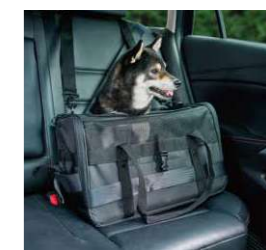

クルマのシートに簡単取付け バッグ前面に取付けベルトを採用。シートベルトでスムーズにしっかりと固定します。
キャリーバッグとして使いやすく 肩紐のロック機能付きバックルでさっと長さを調節。クルマからの移動も快適です。
自立設計 簡易ハウスとしても使えるので、お出かけ前にバッグに入る練習ができます。