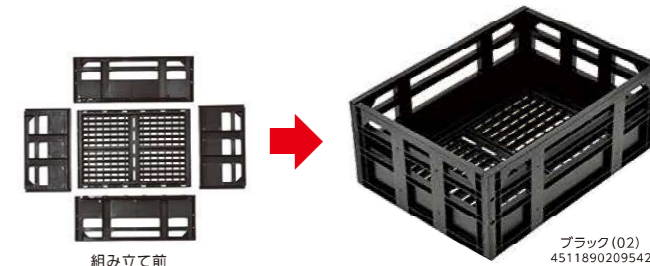

注意：ヤマハ、丸石、ブリヂストンのメーカー純正オプション品と仕様が異なります。
 上記メーカー製自転車のセンターバスケットとしてお使いの場合は
 各自転車メーカー純正オプション品をお求めください。

製品重量／約1.5kg
 付属金具／RB共通金具セットA(40MM)(E0539600)
 SB-011 センターバスケット取付金具S(E084A000)
 1R06A0 [10]

こげ茶(G9)
4511890205445

ブラック(02)
4511890205919

SPB-001 (コンテナバスケット)

- フロント・リヤのどちらでも使えます。
- クールでかわいく、ワイルド。
- 組み立て式。

目安サイズ(外寸)／幅410×高さ160×奥行300mm
 底面目安サイズ(内寸)／幅390×奥行280mm
 適合車種／シティ車(婦人車・軽快車)、折りたたみ車・小径車
 ※フロントバスケットでご使用時には、フロントキャリアの形状に条件がございます。
 製品重量／約1kg
 150100 [10]