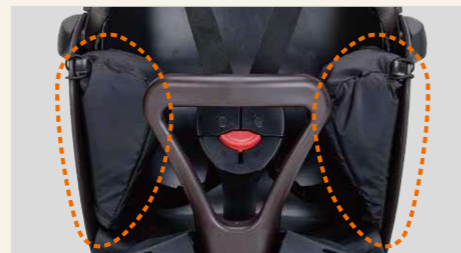

製品重量/約4.9kg
メーカー希望小売価格/37,224円(税込) 33,840円(税抜)
09GD00 [4]

+

グランディアゼロ プラスだけの特別機能

グランディアゼロシリーズ基本機能の「ピッタベルト」に、さらに2つのうれしい機能がプラス!
ハグシステム

マグネットバックル
ワンタッチで固定!

近づけるだけでカチッと固定。バックルをはめるわずらわしさがありません。

ホッピングパッド
乗せ降ろしが楽チン!

肩のパッドが立ち上がっているので、ベルトがお子さまの体の下敷きになることがなく、乗せ降ろしがスムーズに。

セーフティパッド
小さいお子さまも安心フィット!

体の小さなお子さまにも優しくフィットするセーフティパッド。
成長に合わせて取り外しが可能です。

RBC-017DX ZERO (リヤキッズシート*グランディアゼロ)

「抱きしめて守る」の原点
スタンダードモデル

GRANDIA ZERO

R REAR seat