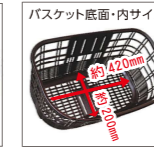

ブラック(02)
4511890220868

内容量
約22ℓ

荷物にやさしい
円形断面リブ

FB-038K (豚風大きなフロントバスケット)

■ 大きな横幅でビジネスバッグにも対応します。
 目安サイズ(外寸)／幅490×高さ210×奥行300mm
 底面目安サイズ(内寸)／幅420×奥行200mm
 適合車種／シティ車(婦人車・軽快車)
 (*特殊形状のフレームやハンドルには取付けが出来ません。)
 製品重量／約920g
 付属金具／FB-038K 取付部品セット (E0754056)
 1F2420 [10]

ブラック(02)
4511890209412

内容量
約19ℓ

荷物にやさしい
円形断面リブ

FB-060K (スライドフロントバスケット)

■ 左右に広がるフロントバスケット。
 目安サイズ(外寸)／幅370(550)×高さ250×奥行360mm
 底面目安サイズ(内寸)／幅300(480)×奥行260mm
 適合車種／シティ車(婦人車・軽快車)
 (*特殊形状のフレームやハンドルには取付けが出来ません。)
 製品重量／約1.1kg
 付属金具／FB-060背面取付部品セット (E0757100)
 1F3431 [10]
 ※在庫終了次第廃番となります。