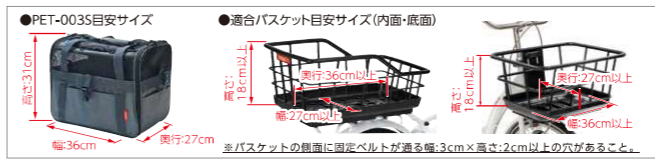

急ブレーキ時の負担を軽減

前面と底面にペットの負担を軽減するクッションを採用
※写真はイメージです