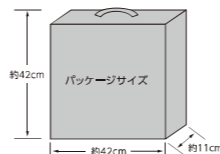

Camilly

CARRY FAMILY

“大変”を“楽しい”にシフトする！

家族のためのサイクルトレーラー

Camillyで毎日がもっと楽しく！

通園やお買い物、遊びに行く時にも、子どもを自転車に乗せながら、大荷物になってしまう機会も多いもの。そんな大変で危なっかしいシーンをなんとかしたい。自転車をもっと上手に使用して、楽しい家族の暮らしを叶えてもらいたい。そんな想いで、チャイルドシート搭載自転車にも取付け可能なサイクルトレーラーづくりに挑戦し、Camillyが誕生しました。

Camillyでもっと快適に！

「Camilly」は通園やお買い物、遊びに行くときなど、お子さまを自転車に乗せながらも、大きい荷物を簡単に運ぶことができる様に開発されたサイクルトレーラーです。けん引用としてはもちろん、トレーラーはワンタッチで着脱することができるので、キャリアカートとしても活用いただけます。

<https://ogk.co.jp/camilly/>

@camilly_by_ogk

CT-001 (Camilly サイクルトレーラー)

1. 子ども乗せ自転車でもけん引できて、スムーズな走行を実現したサイクルトレーラー。
   - バンド等を使えば自転車での持ち運びが大変なキックバイクなどもラクラク運べます。
   - ワンタッチで簡単着脱。キャリアに取付ける金具（ジョイントプレート等）付き。
   - 荷台のシートは汚れや水に強いターポリンを使用。
   - 走行時ドライバーに存在をアピールするフラッグ付き。
   - サイド・荷台にリフレクター付き。
2. 適合車種 / リヤキャリアの幅が120mm以上175mm以下の20～27型シティ車（婦人車、軽快車）
   【リヤキャリアにリヤチャイルドシートを取付けている場合】クラス25kg以上のリヤキャリア装着車
   【上記以外の場合】クラス18kg以上のリヤキャリア装着車
   （注意：クラス18kgのリヤキャリアにはチャイルドシートを取付けないでください。）
   注意事項 / サイクルトレーラーを取付けた自転車は、道路交通法で普通自転車ではなく「軽車両」に分類され、歩道や自転車専用道路の走行は禁止されています。販売時はお客へ「ご使用前の注意事項」のご説明をお願いいたします。

耐荷重 / 18kg
（※チャイルドシートにお子さまを乗せて使用するときは、サイクルトレーラーの積載可能重量はお子さまの体重とリヤチャイルドシートの製品重量、リヤキャリアの積載可能重量により変わります。詳しくはブランドサイトをご確認ください。）
サイズ / 幅540×高さ850(970)mm ※（ ）内は伸ばした時
製品重量 / 約4.8kg
タイヤ / 12inch(エアータイヤ・米式バルブ)
メーカー希望小売価格 / 29,700円(税込) 27,000円(税抜)
46CT00[2]

カンタン着脱	サイズ調節可能	スタンドで自立
		キャリアカートとしても
		駐輪時はコンパクト

CTC-001 (Camilly コンテナバッグ)

- 容量約95LのCamillyサイクルトレーラー専用バッグ。
- 通園時に困るお昼寝布団が2つまですっぽり入る大型サイズ。自転車でのまとめ買いにも。
- 防水仕様のターポリン素材を採用。
- バッグの深さを調節できるベルト付き。余ったベルトは丸めてゴムで固定が可能。
- 荷物の内容量に合わせてスナップボタンでサイズ調節可能。

サイズ / 幅400×高さ700×奥行340mm
製品重量 / 約1.0kg
メーカー希望小売価格 / 11,000円(税込) 10,000円(税抜)
46CTCB[5]

CTC-002 (Camilly トートバッグ)