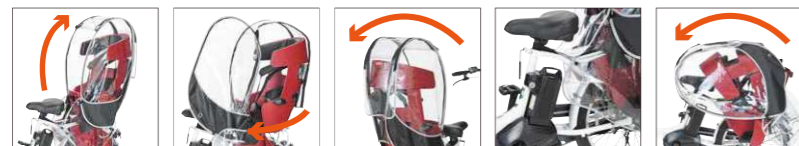

RCR-009 verB (ヘッドレスト付リヤチャイルドシート用レインカバー)

雨の日

- 前も横もオープン。選べる開閉方法で乗せ降ろしもラクラク。
- 高さがあるから空間ひろびろ。
- 通気性GOOD。
- 晴れの日はピタッと収納。
- ボタンをとめれば足元スッキリ。
- “グランディア”シリーズのパターンとシート機能にも対応。

適用チャイルドシート/OGK製ヘッドレスト付RBCシリーズ
(*RBC-016DX*“ハニカム”、RBC-009DXシリーズを除く)

製品重量/約900g
メーカー希望小売価格/12,529円(税込) 11,390円(税抜)
1423A0[10]

H@llo-kids

RCF-009 (ヘッドレスト付フロントチャイルドシート用レインカバー)

雨の日

- 前が大きく開くので乗せ降ろしラクラク。
- 高さがあるから空間ひろびろ。
- 通気性GOOD。
- 晴れの日はピタッと収納。

適用チャイルドシート/OGK製ヘッドレスト付FBCシリーズ

製品重量/約770g
メーカー希望小売価格/12,529円(税込) 11,390円(税抜)
150100[10]